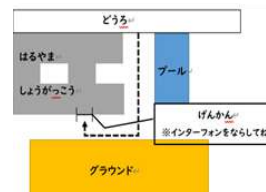

こちら↓

もうしこみチケット

じどうかんにもってきてね!

もうし込み期間中に受けつけます。定員になった場合、おことわりすることがあります。電話でも申し込みをうけつけています。

□ こうさくのじかん 4月18日(土) **定員 10名** 13時00分～

□ さくらシアター 4月25日(土) **定員 15名** 13時00分～

□ モルッククラブ **定員 6名**

☆もうしこみ: 4月9日(木) から

がくねん 学年 ねん 年 なまえ 名前

きんきゅうれんらくさき
緊急連絡先

4月の子育てひろば

第1・3土曜日 10:00~11:30

4日(土) 春の絵本読み聞かせ

18日(土) ドレミマットであそぼう

4月の工作

こいのぼりかざりをつくろう

※令和8年4月から子育てひろばは第1・第3土曜日のみの開催となります。

場所・利用方法などご不明な方は

さくらじどうかん(0776-25-2356)まで

お気軽にご連絡ください。

北側プール前のじどうかん駐車場をご利用ください。
小学校グラウンド前にじどうかん玄関があります。
(インターフォンでお呼びください)