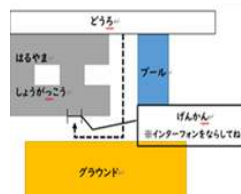

じどうかんのおやくそく

●じどうかんに来るときは、かならずお家の人についてからきてね。

○うちズック、水とう、あせふきタオルをもってきてね。

●名ばにお名前、学年、れんらく先を書いてね。

れんらく先とは、お家の人のかいたいばんごうやお家のでんわばんごうです。けがをしたときやこまったことがあったときなどにひつようです。おぼえていない人はメモに書いてもってきてね。

○暗くなる前にお家につくように帰りましょう。

じどうかんの入口でインターフォンをおしてお名前をおしえてね。じどうかんのぼしよは

こちら↓

もうしこみチケット

じどうかんにもってきてね!

もうし込み期間中に受けつけます。定員になった場合、おことわりすることがあります。電話でも申し込みをうけつけています。

□ こうさくのじかん 4月18日(土) **定員 10名** 13時00分～

□ さくらシアター 4月25日(土) **定員 15名** 13時00分～

□ モルッククラブ **定員 6名**

☆もうしこみ: 4月9日(木) から