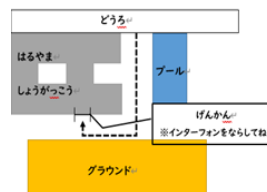

☆もうしこみ:5月1日(金)から

がくねん 学年 ねん 年 なまえ 名前

きんきゅうれんらくさき
緊急連絡先

5月 わくわくひろば

第1・3土曜日 10:00~11:30

2日(土) ジャンボおえかき

16日(土) ペたぺたシールあそび

5月の工作

ひらひらうごく
ちょうちょうをつくろう

※令和8年4月から子育てひろばは、「わくわくひろば」に名称が変更、
開催日は第1・第3土曜日のみとなりました。

場所・利用方法などご不明な方は

さくらじどうかん(0776-25-2356)まで

お気軽にご連絡ください。

北側プール前のじどうかん駐車場をご利用ください。
小学校グラウンド前にじどうかん玄関があります。
(インターフォンでお呼びください)