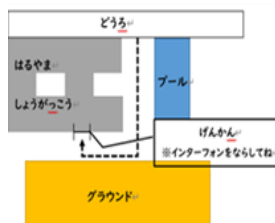

※雨天時は「工作：ひらひらちょうちょづくり」をじどうかんのなかでおこないます。

小学校の校庭にさいているお花や生き物たちを見つけにいきましょう♪四葉のクローバーもみつかるかも!?

じどうかんのおやくそく

●じどうかんに来るときは、かならずお家の人についてからきてね。

○うちズック、水とう、あせふきタオルをもってきてね。

●名ばにお名前、学年、れんらく先を書いてね。

れんらく先とは、お家の人のけいたいばんごうやお家のでんわばんごうです。けがをしたときやこまったことがあったときなどにひつようです。おぼえていない人はメモに書いてもってきてね。

○暗くなる前にお家につくように帰りましょう。

じどうかんの入口でインターフォンをおしてお名前をおしえてね。じどうかんのばしょはこちら↓

もうしこみチケット

じどうかんにもってきてね♪

もうしこみ期間中に受けつけます。定員になった場合、おことわりすることがあります。電話でも、もうしこみをうけつけています。

- しぜんかんさつ会 5月12日(火)、13日(水)、14日(木)
※希望の日に、○をつけてください。各日定員 10名 15時30分～
- さくらシアター 5月30日(土) 定員 15名 13時00分～