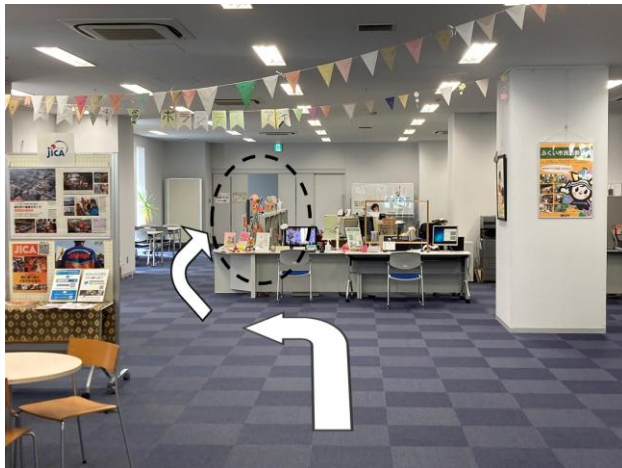

アクセス

電車

ハピラインふくい 福井駅より徒歩1分
福井鉄道 福井駅前駅より徒歩1分
えちぜん鉄道 福井駅より徒歩1分

バス

京福バス 福井駅停留所より徒歩1分
福鉄バス 福井駅停留所より徒歩1分
すまいるバス 福井駅停留所より徒歩1分

ハピリン地下駐車場

駐車料金 30分につき100円
※フリースペースを13:30~16:30の3時間ご利用されると、
駐車料金は600円程度となります。

周囲のコインパーキング等の駐車場は地図上の **P** の位置にあります。

①入り口を直進して、奥の扉へ進んでください。

研修室入口

②扉を出て右に進むとすぐ左側に研修室があります。

4F エレベーターを降りたら右に曲がり、福井市総合ボランティアセンター奥の研修室までお進みください。